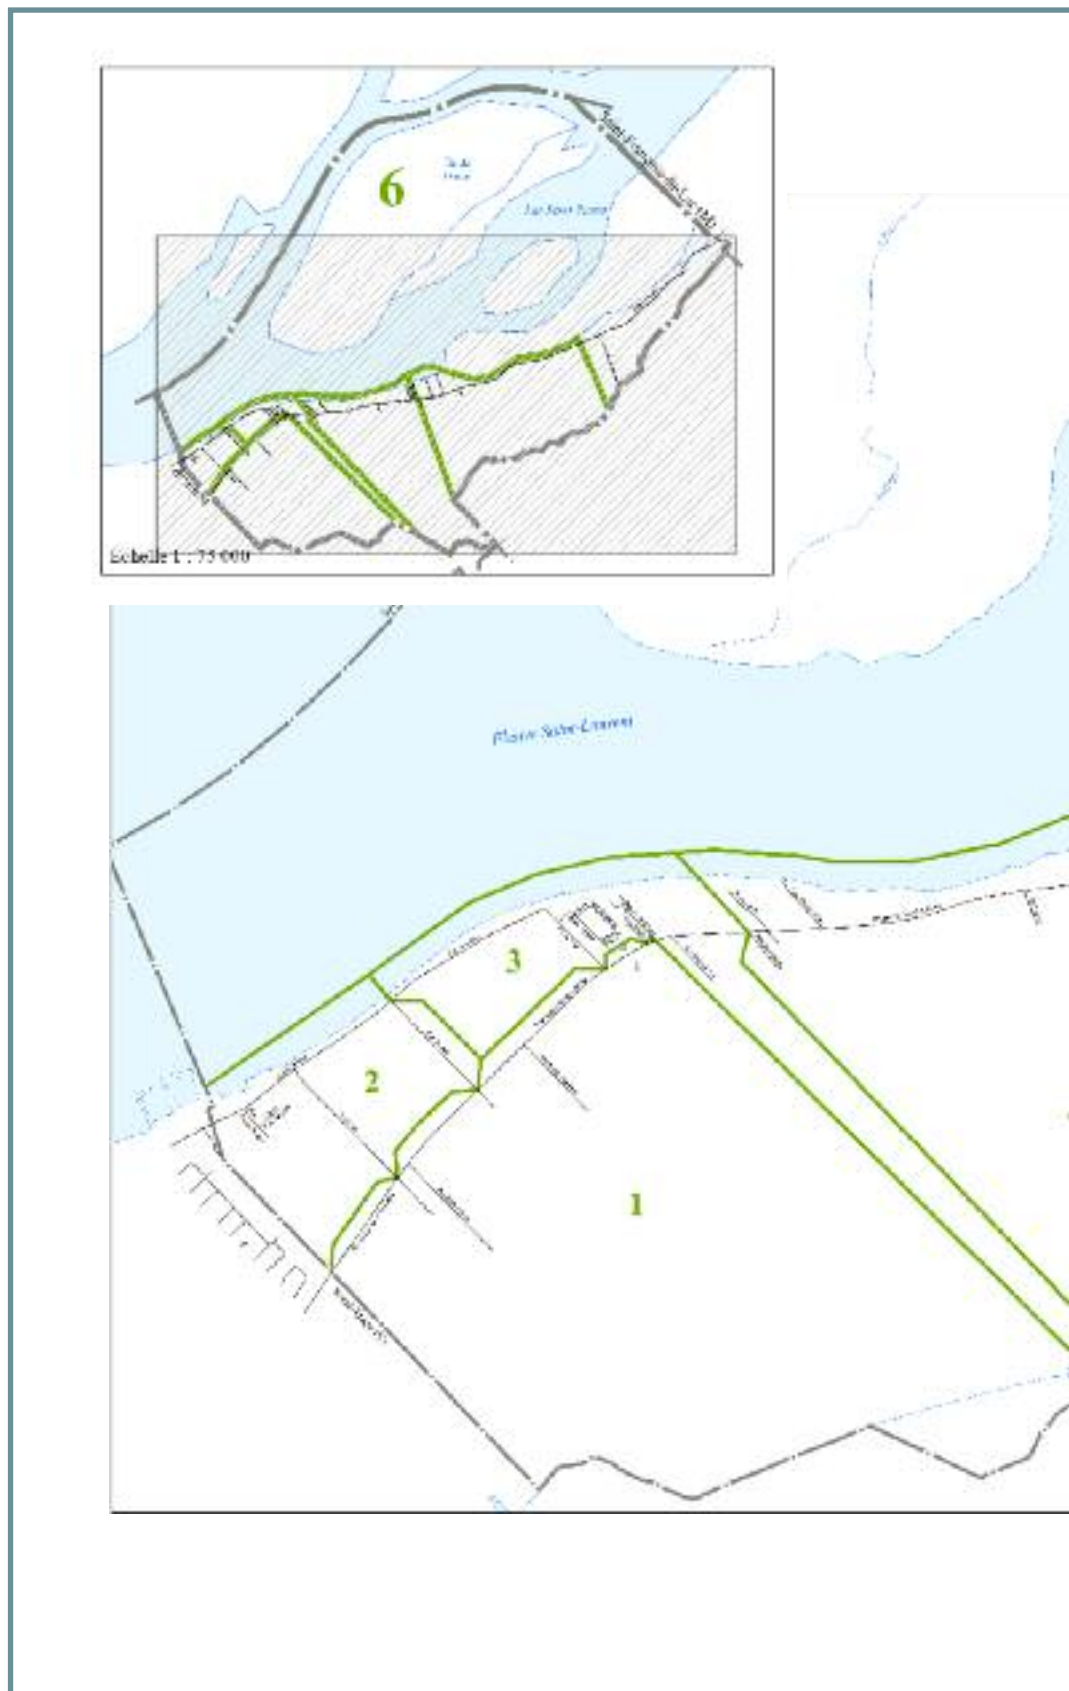

LES DISTRICTS

Municipalité de Sainte-Anne-de-Sorel

DISTRICT N° 1

NOM DE LA RUE	NUMÉRO CIVIQUE
Chemin du Chenal-du-Moine	72 à 610 77 à 597
Marie-Didace	en entier
Marie-Napoléon	en entier
Ménard	50 et 47
Paul	78 à 90 75 à 91

DISTRICT N° 2

NOM DE LA RUE	NUMÉRO CIVIQUE
Avelin-Péloquin	en entier
Curé-Vanasse	en entier
de la Rive	2 à 254 37 à 257
Ménard	8 à 40 1 à 41
Paul	6 à 70 5 à 71

DISTRICT N° 3

NOM DE LA RUE	NUMÉRO CIVIQUE
Bussières	en entier
chemin du Chenal-du-Moine	612 à 698 613 à 687
de la Rive	264 à 432 261 à 429
du Quai	en entier
Joli-Bourg	en entier
Marianne	en entier
Milette	en entier
Privée	en entier
Ringuette	en entier
Saint-Michel	en entier

DISTRICT N° 4

NOM DE LA RUE	NUMÉRO CIVIQUE
Alfred-Caisse	en entier
chemin du Chenal-du-Moine	714 à 1468 725 à 1465
de l'Anse	en entier
Dupont	en entier
Forcier	en entier
Saint-Martin	en entier
Salvail	en entier

DISTRICT N° 5

NOM DE LA RUE	NUMÉRO CIVIQUE
chemin du Chenal-du-Moine	1470 à 2600 1467 à 2593
des Cèdres	en entier
des Nations	en entier
Lachapelle	en entier
Pierre-Maxime	en entier
Saint-Nazaire	en entier