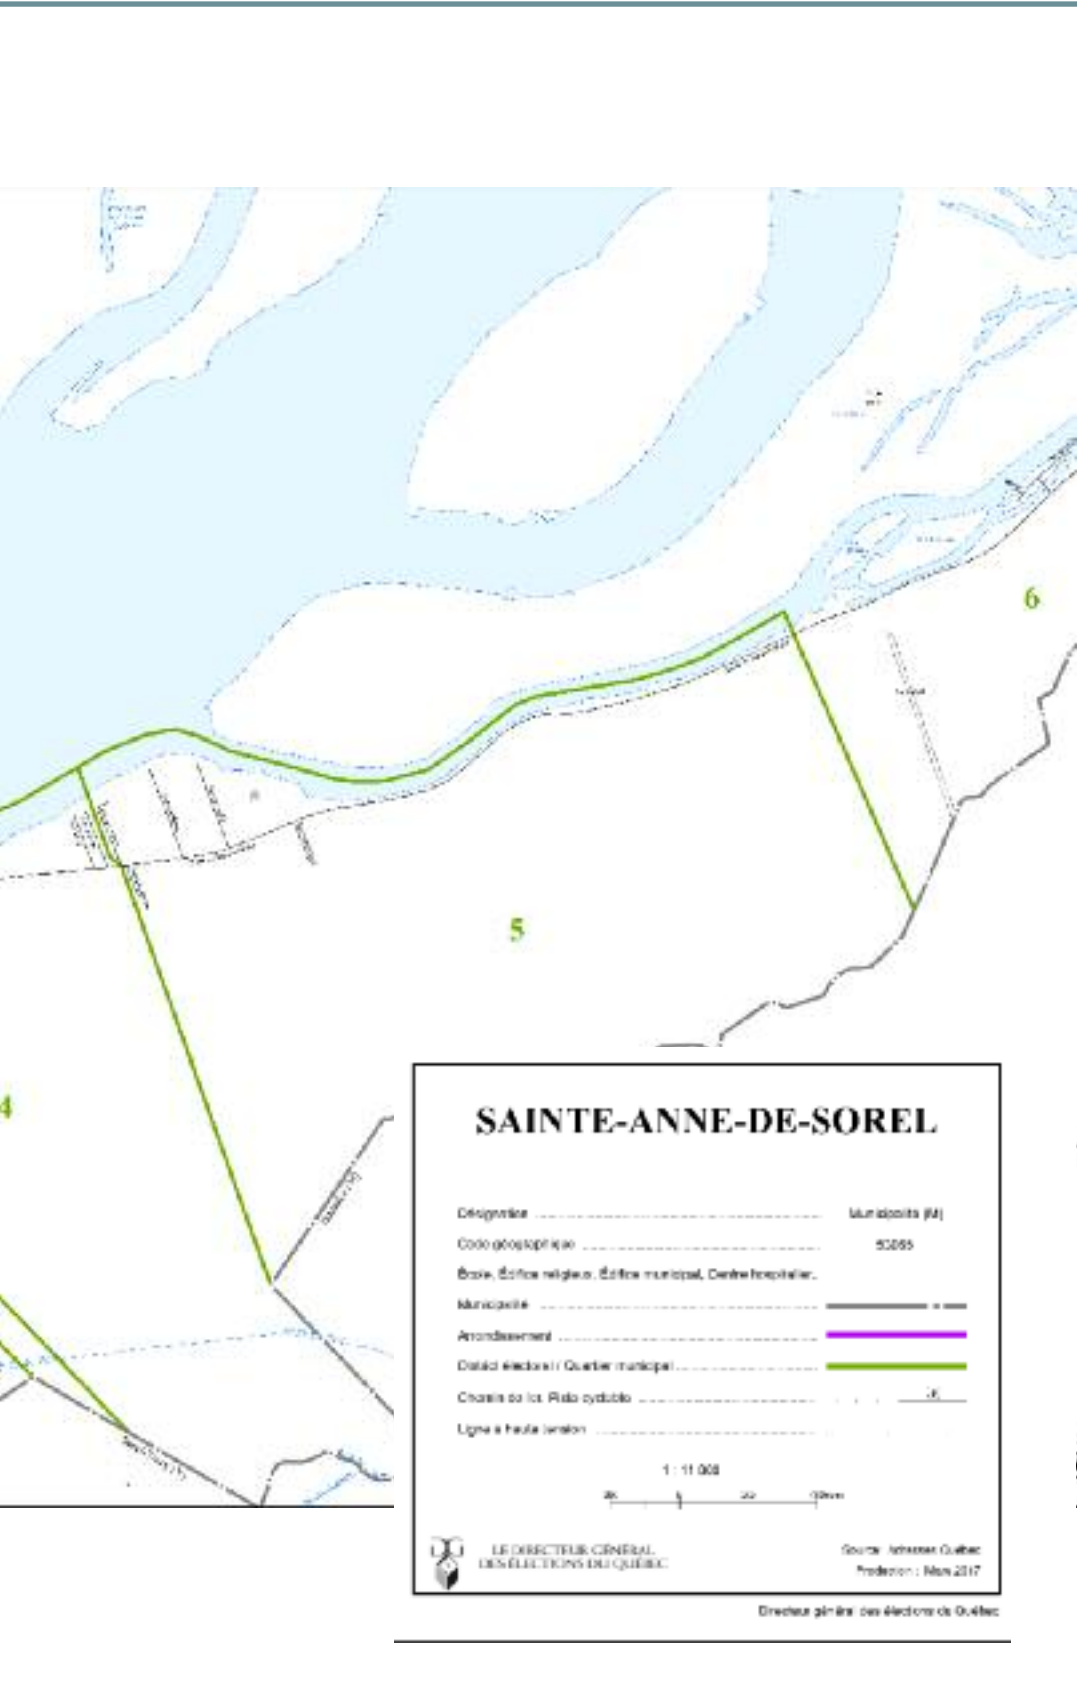

LES DISTRICTS

Municipalité de Sainte-Anne-de-Sorel

DISTRICT N° 1

NOM DE LA RUE	NUMÉRO CIVIQUE
Chemin du Chenal-du-Moine	72 à 610 77 à 597
Marie-Didace	en entier
Marie-Napoléon	en entier
Ménard	50 et 47
Paul	78 à 90 75 à 91

DISTRICT N° 2

NOM DE LA RUE	NUMÉRO CIVIQUE
Avelin-Péloquin	en entier
Curé-Vanasse	en entier
de la Rive	2 à 254 37 à 257
Ménard	8 à 40 1 à 41
Paul	6 à 70 5 à 71

DISTRICT N° 3

NOM DE LA RUE	NUMÉRO CIVIQUE
Bussières	en entier
chemin du Chenal-du-Moine	612 à 698 613 à 687
de la Rive	264 à 432 261 à 429
du Quai	en entier
Joli-Bourg	en entier
Marianne	en entier
Milette	en entier
Privée	en entier
Ringuette	en entier
Saint-Michel	en entier

DISTRICT N° 4

NOM DE LA RUE	NUMÉRO CIVIQUE
Alfred-Caisse	en entier
chemin du Chenal-du-Moine	714 à 1468 725 à 1465
de l'Anse	en entier
Dupont	en entier
Forcier	en entier
Saint-Martin	en entier
Salvail	en entier

DISTRICT N° 5

NOM DE LA RUE	NUMÉRO CIVIQUE
chemin du Chenal-du-Moine	1470 à 2600 1467 à 2593
des Cèdres	en entier
des Nations	en entier
Lachapelle	en entier
Pierre-Maxime	en entier
Saint-Nazaire	en entier