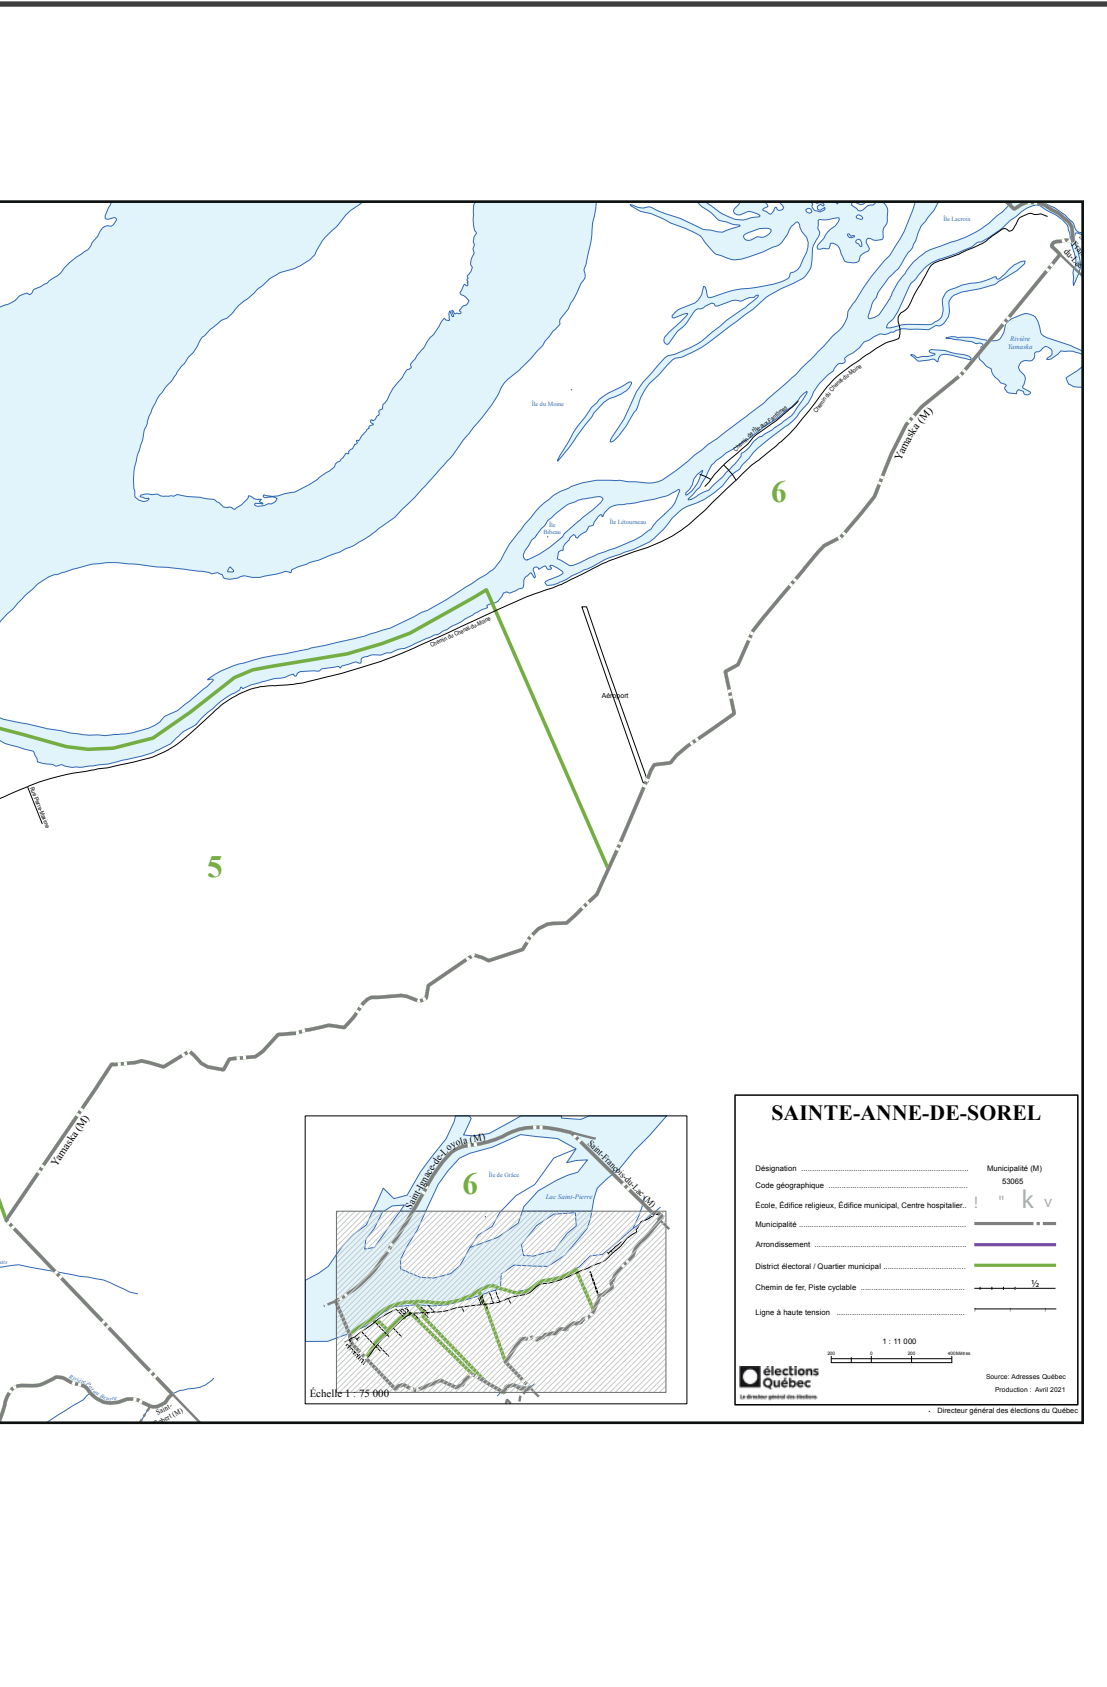

LES DISTRICTS

Municipalité de Sainte-Anne-de-Sorel

DISTRICT N° 1

NOM DE LA RUE	NUMÉRO CIVIQUE
Chemin du Chenal-du-Moine	72 à 610 77 à 597
Marie-Didace	en entier
Marie-Napoléon	en entier
Ménard	50 et 47
Paul	78 à 90 75 à 91

DISTRICT N° 2

NOM DE LA RUE	NUMÉRO CIVIQUE
Avelin-Péloquin	en entier
Curé-Vanasse	en entier
de la Rive	2 à 254 37 à 257
Ménard	8 à 40 1 à 41
Paul	6 à 70 5 à 71

DISTRICT N° 3

NOM DE LA RUE	NUMÉRO CIVIQUE
Bussières	en entier
chemin du Chenal-du-Moine	612 à 698 613 à 687
de la Rive	264 à 432 261 à 429
du Quai	en entier
Joli-Bourg	en entier
Marianne	en entier
Milette	en entier
Privée	en entier
Ringuette	en entier
Saint-Michel	en entier

DISTRICT N° 4

NOM DE LA RUE	NUMÉRO CIVIQUE
Alfred-Caisse	en entier
chemin du Chenal-du-Moine	714 à 1468 725 à 1465
de l'Anse	en entier
Dupont	en entier
Forcier	en entier
Saint-Martin	en entier
Salvail	en entier

DISTRICT N° 5

NOM DE LA RUE	NUMÉRO CIVIQUE
chemin du Chenal-du-Moine	1470 à 2600 1467 à 2593
des Cèdres	en entier
des Nations	en entier
Lachapelle	en entier
Pierre-Maxime	en entier
Saint-Nazaire	en entier