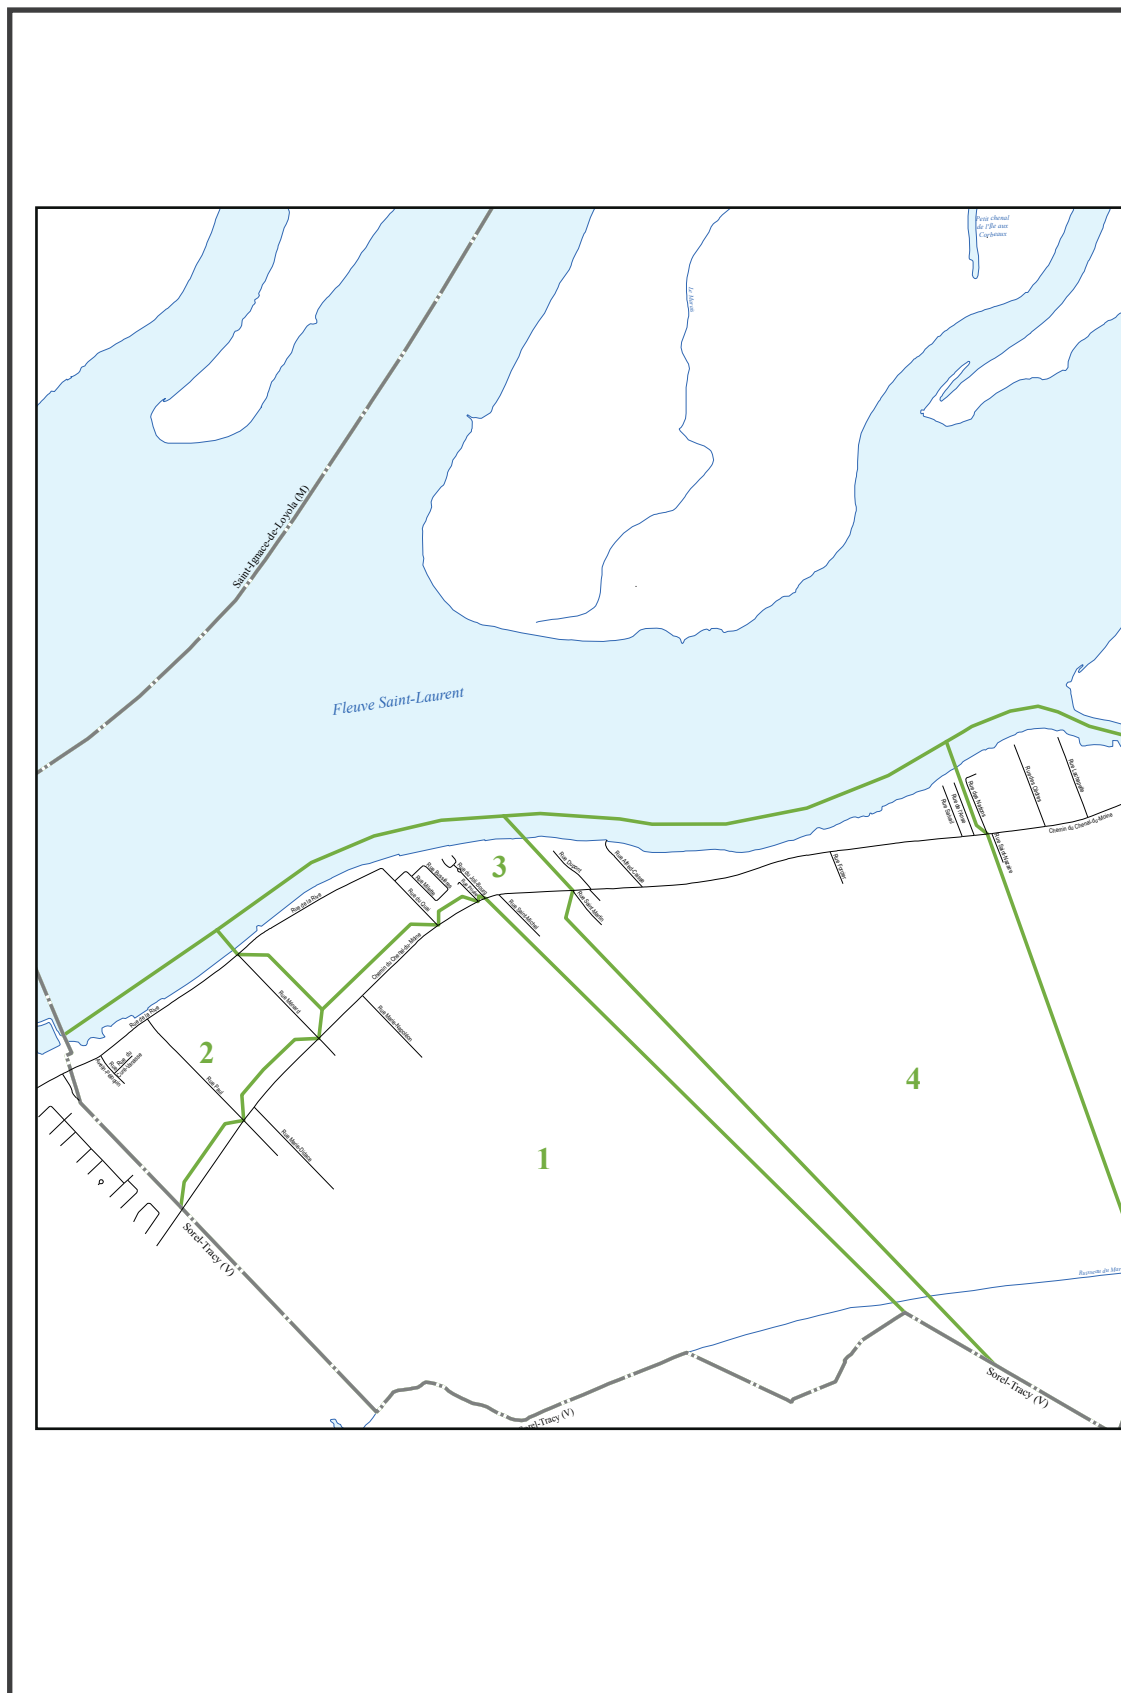

LES DISTRICTS

Municipalité de Sainte-Anne-de-Sorel

DISTRICT N° 1

NOM DE LA RUE	NUMÉRO CIVIQUE
Chemin du Chenal-du-Moine	72 à 610 77 à 597
Marie-Didace	en entier
Marie-Napoléon	en entier
Ménard	50 et 47
Paul	78 à 90 75 à 91

DISTRICT N° 2

NOM DE LA RUE	NUMÉRO CIVIQUE
Avelin-Péloquin	en entier
Curé-Vanasse	en entier
de la Rive	2 à 254 37 à 257
Ménard	8 à 40 1 à 41
Paul	6 à 70 5 à 71

DISTRICT N° 3

NOM DE LA RUE	NUMÉRO CIVIQUE
Bussières	en entier
chemin du Chenal-du-Moine	612 à 698 613 à 687
de la Rive	264 à 432 261 à 429
du Quai	en entier
Joli-Bourg	en entier
Marianne	en entier
Milette	en entier
Privée	en entier
Ringuette	en entier
Saint-Michel	en entier

DISTRICT N° 4

NOM DE LA RUE	NUMÉRO CIVIQUE
Alfred-Caisse	en entier
chemin du Chenal-du-Moine	714 à 1468 725 à 1465
de l'Anse	en entier
Dupont	en entier
Forcier	en entier
Saint-Martin	en entier
Salvail	en entier

DISTRICT N° 5

NOM DE LA RUE	NUMÉRO CIVIQUE
chemin du Chenal-du-Moine	1470 à 2600 1467 à 2593
des Cèdres	en entier
des Nations	en entier
Lachapelle	en entier
Pierre-Maxime	en entier
Saint-Nazaire	en entier